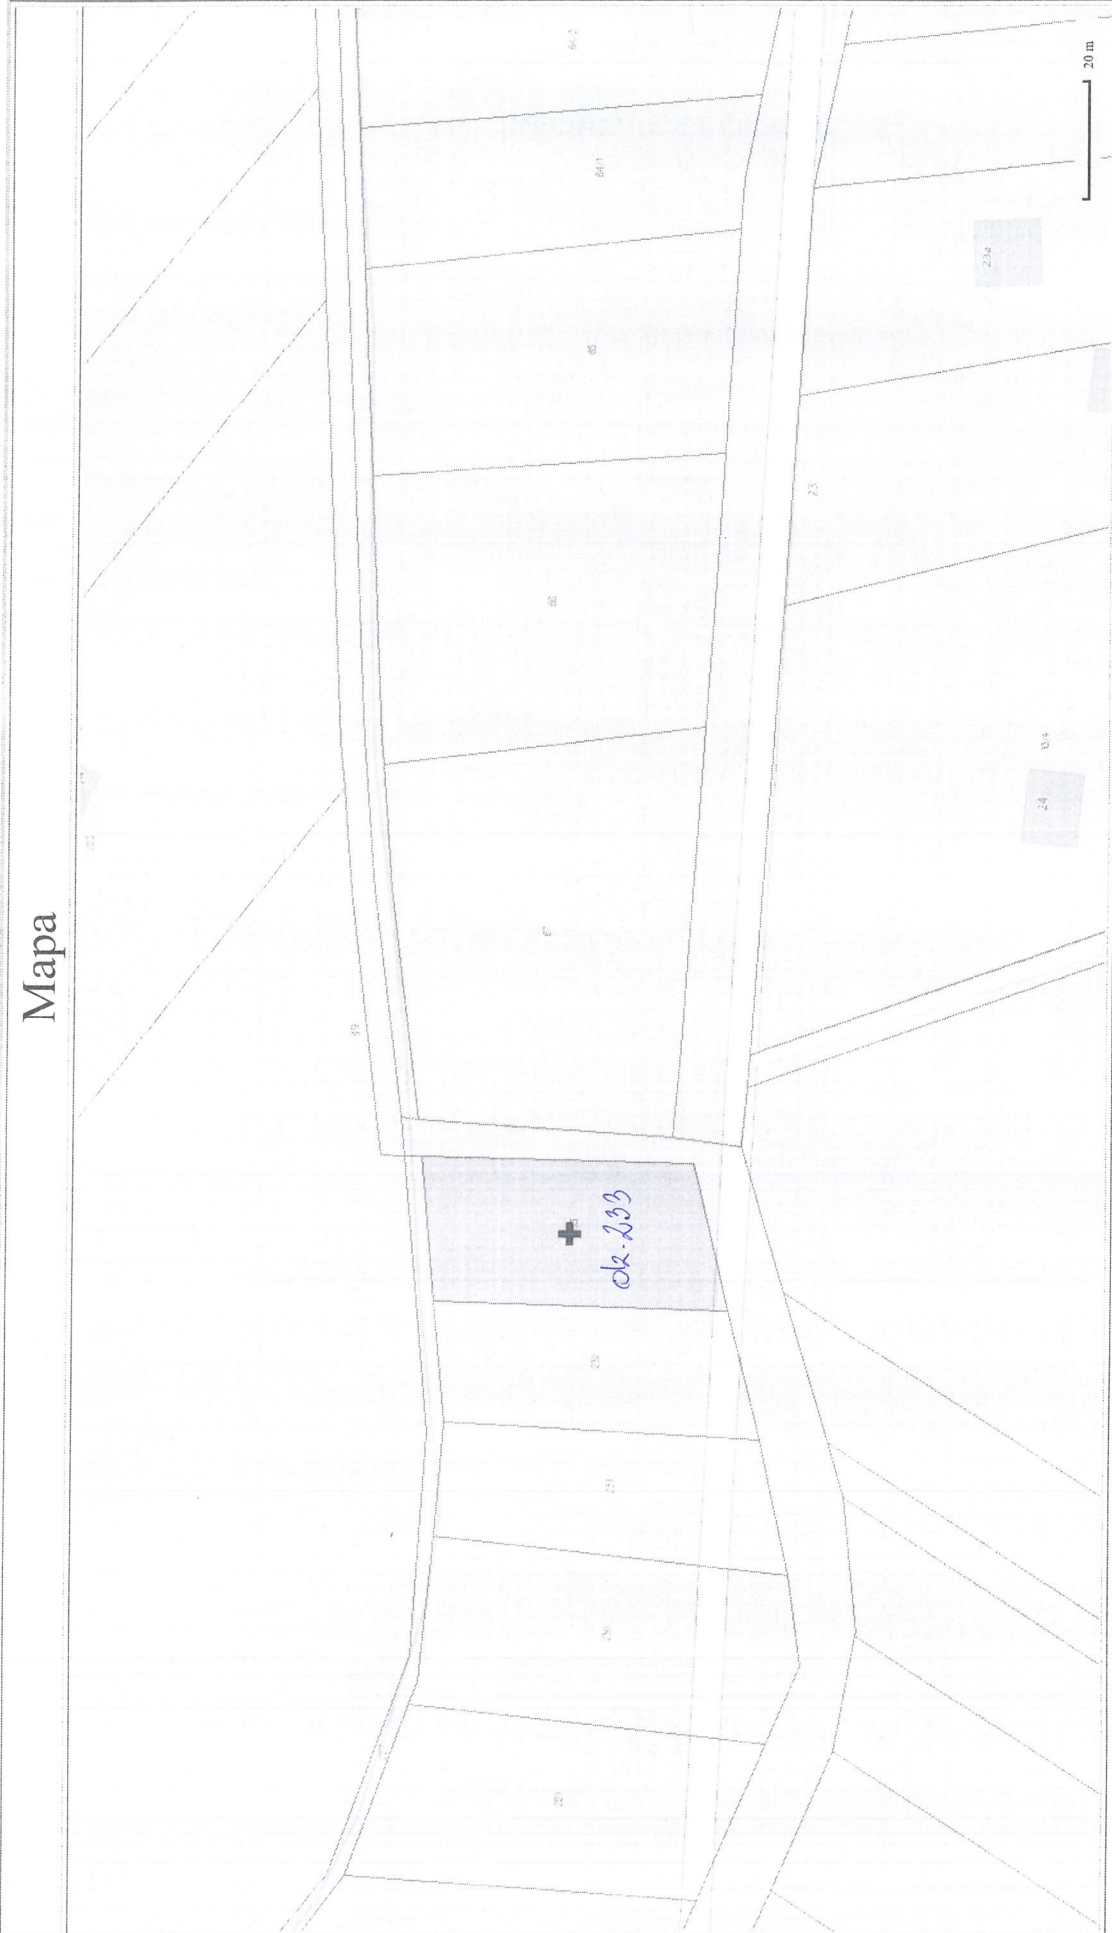

Oferuję swoją działkę rolną o numerze ewidencyjnym 233 położoną w miejscowości Tarnogóra Kolonia, gmina Izbica o powierzchni 0,13 ha uregulowanej własności Księgą Wieczystą nr ZA1Z/00061665/0. Przedmiotowy teren może być wykorzystany pod zabudowę świetlicy wiejskiej.

Proszę o przychylne rozpatrzenie mojego wniosku .

Tomasz Pałka

Mapa

Sporządzono dnia: 14.12.2022 r.
Wydruk ma charakter poglądowy i nie jest dokumentem

Województwo : lubelskie

Powiat : krasnostawski

Jednostka ewidencyjna : 060604_5 IZBICA obszar wiejski

Obręb : 0017 TARNOGÓRA KOLONIA

INFORMACJA O DZIAŁCE

z dnia: 14-12-2022

Jednostka rejestrowa : G.402

Lp	Podmiot ewidencyjny	Charakter własności/władania	Udział
1	TOMASZ PAŁKA Rodzice:WIESŁAW,MARIA TARNOGÓRA KOLONIA 50; 22-375 IZBICA	Własność	1/1